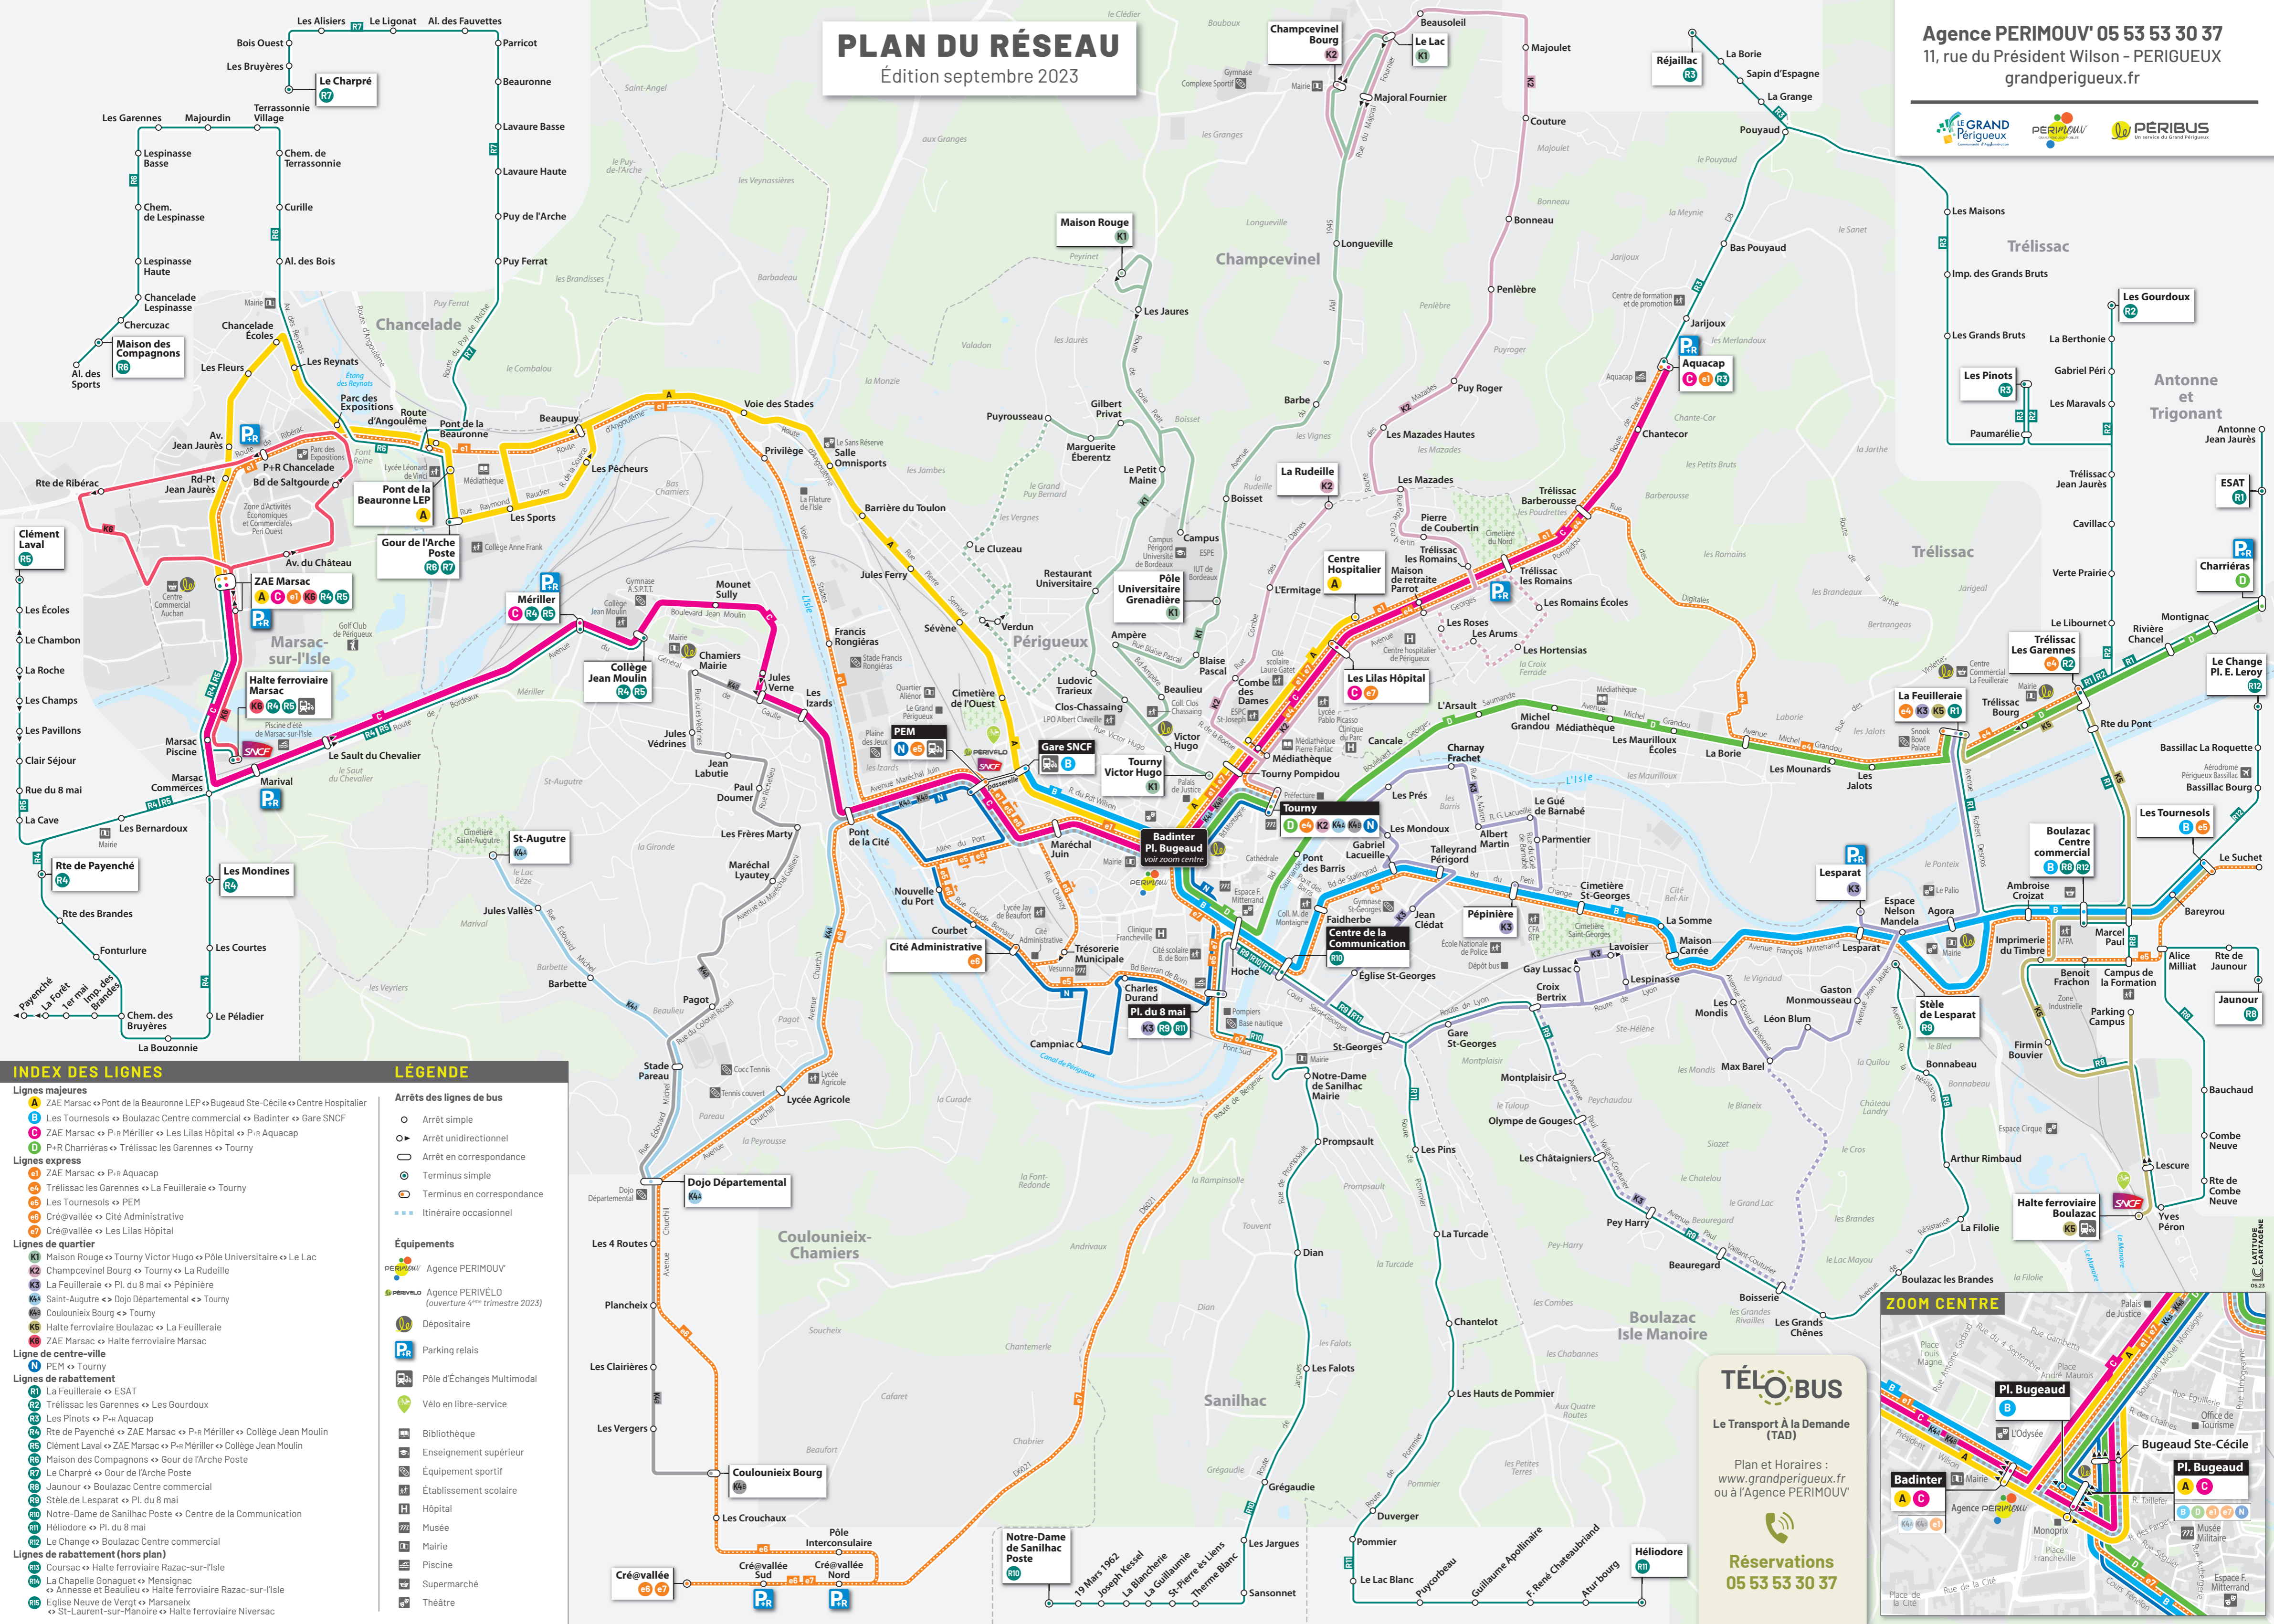

PLAN DU RÉSEAU

Édition septembre 2023

Agence PERIMOUV' 05 53 53 30 37
11, rue du Président Wilson - PERIGUEUX
grandperigueux.fr

INDEX DES LIGNES

Lignes majeures

- A ZAE Marsac ↔ Pont de la Beauronne LEP ↔ Bugeaud Ste-Cécile ↔ Centre Hospitalier
- B Les Tournesols ↔ Boulazac Centre commercial ↔ Badinter ↔ Gare SNCF
- C ZAE Marsac ↔ P-R Mérillier ↔ Les Lilas Hôpital ↔ P-R Aquacap
- D P-R Charrières ↔ Trélissac les Garennes ↔ Tourny

Lignes express

- e1 ZAE Marsac ↔ P-R Aquacap
- e2 Trélissac les Garennes ↔ La Feuilleraie ↔ Tourny
- e3 Les Tournesols ↔ PEM
- e4 Cré@vallée ↔ Cité Administrative
- e5 Cré@vallée ↔ Les Lilas Hôpital

Lignes de quartier

- K1 Maison Rouge ↔ Tourny Victor Hugo ↔ Pôle Universitaire ↔ Le Lac
- K2 Champcevinel Bourg ↔ Tourny ↔ La Rudeille
- K3 La Feuilleraie ↔ Pl. du 8 mai ↔ Pépinière
- K4 Saint-Augutre ↔ Dojo Départemental ↔ Tourny
- K5 Coulounieix Bourg ↔ Tourny
- K6 Halte ferroviaire Boulazac ↔ La Feuilleraie
- K7 ZAE Marsac ↔ Halte ferroviaire Marsac

Ligne de centre-ville

- N PEM ↔ Tourny

Lignes de rabattement

- R1 La Feuilleraie ↔ ESAT
- R2 Trélissac les Garennes ↔ Les Gourdeaux
- R3 Les Pinots ↔ P-R Aquacap
- R4 Rte de Payenché ↔ ZAE Marsac ↔ P-R Mérillier ↔ Collège Jean Moulin
- R5 Clément Laval ↔ ZAE Marsac ↔ P-R Mérillier ↔ Collège Jean Moulin
- R6 Maison des Compagnons ↔ Gour de l'Arche Poste
- R7 Le Charpré ↔ Gour de l'Arche Poste
- R8 Jaunour ↔ Boulazac Centre commercial
- R9 Stèle de Lesparat ↔ Pl. du 8 mai
- R10 Notre-Dame de Sanilhac Poste ↔ Centre de la Communication
- R11 Hélidore ↔ Pl. du 8 mai
- R12 Le Change ↔ Boulazac Centre commercial