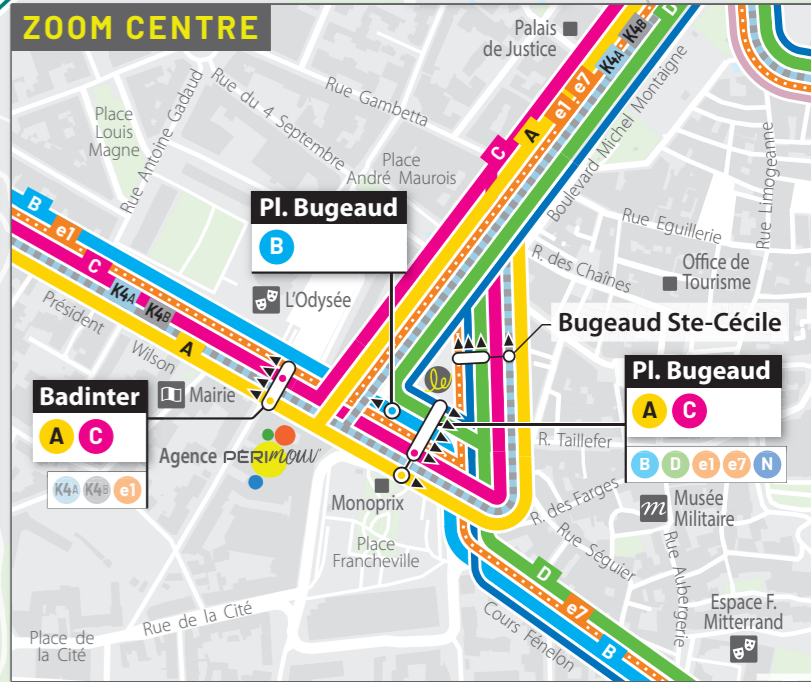

TÉLOBUS

Le Transport à la Demande (TAD)

Plan et Horaires : www.grandperigueux.fr ou à l'Agence PERIMOUV'

Réservations
05 53 53 30 37